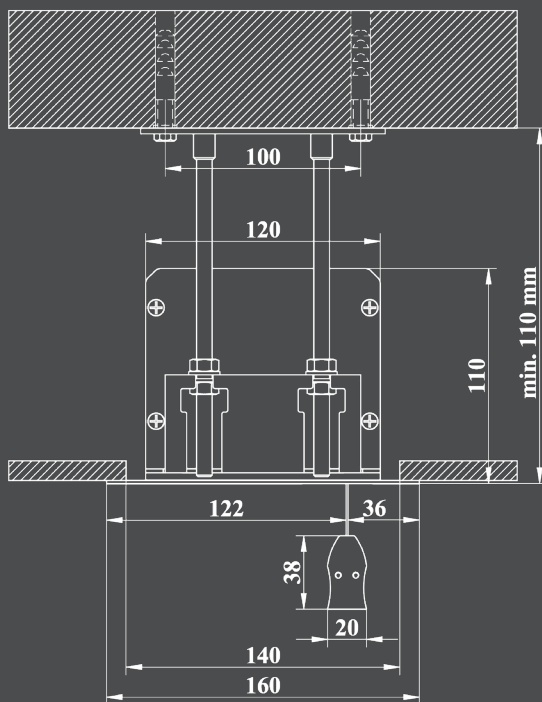

Držiak na strop

PODHLADOVÉ PLÁTNA CONNECT

SÉRIA CONNECT

METÓDY MONTÁŽE KAZETY S PLÁTNOM

Verzia so zadným výsuvným plátňom