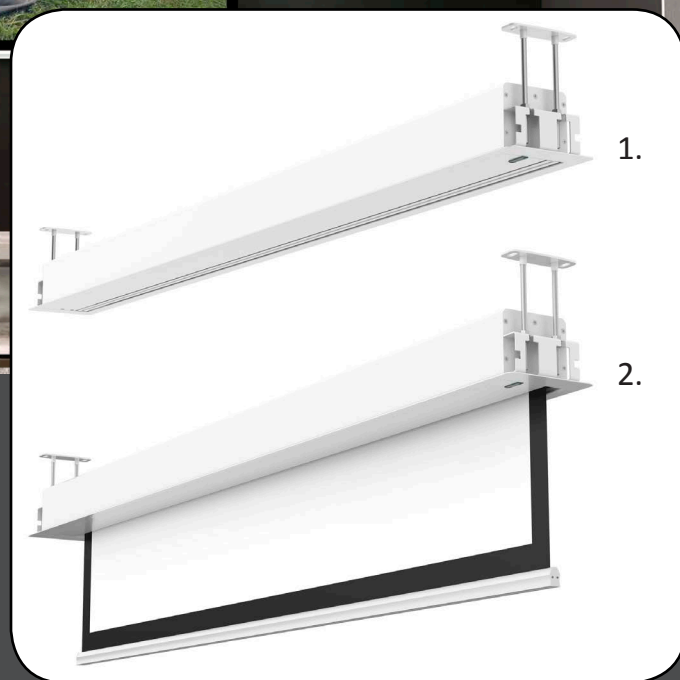

PODHLADOVÉ PLÁTNA CONNECT

Elektrické podhľadové projekčné
plátna vyrábané v EU
SÉRIA CONNECT

1. PLÁTNO V HORNEJ POLOHE
2. PLÁTNO VYSUNUTÉ Z PODHLĀDU

Rad exkluzívnych elektrických plátien CONNECT je určený pre najnáročnejších užívateľov, pre ktorých je najdôležitejším faktorom najvyššia kvalita projekcie. Tubus plátna je určený do minimalistických interiérov, kde je 11 cm vysoká kazeta ukrytá v stropе alebo zapustenom kryte. Štruktúra zapustenej kazety je integrovaná s estetickou spodnou lištou, ktorá uzatvára inštalčný otvor a umožňuje prístup k prvkom umiestneným vo vnútri krytu a nad konštrukciou. Úplné prispôsobenie veľkosti s presnosťou 1 cm znamená, že zákazník môže plne využiť dostupný priestor. Formát obrazu je voliteľný, rovnako ako typ použitého projekčného povrchu.