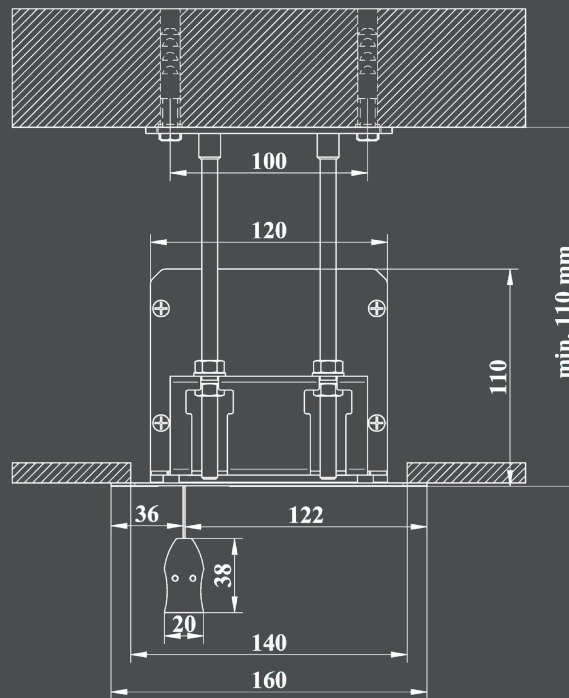

Verzia s predným vysúvacím plátňom

Držiak na strop