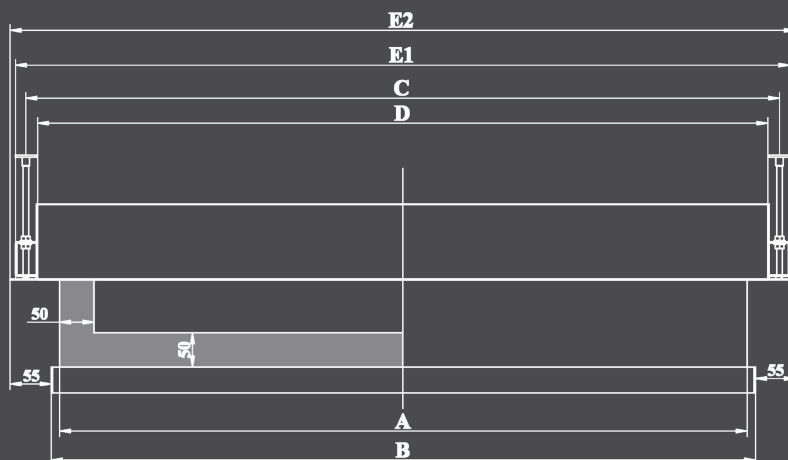

PODHLADOVÉ PLÁTNA CONNECT

SÉRIA CONNECT

FOTKY PODHLADOVÝCH PLÁTIEN SÉRIE CONNECT S RÔZNYMI
PLÁTNAMI S ČIERNYM OKRAJOM ALEBO BEZ

PODHLADOVÉ PLÁTNA CONNECT

SÉRIA CONNECT

TECHNICKÉ PARAMETRE

ROZMERY PROJEKČNEJ PLOCHY

Rozmery základne		Výška obrázka v závislosti od použitého formátu [cm]				
Hrubá šírka s rámami A [cm]	Šírka plochy bez rámov [cm]	formát 1:1	formát 4:3	formát 16:10	formát 16:9	formát 2,39:1
190	180	180	135	113	101	75
210	200	200	150	125	113	84
230	220	220	165	138	124	92
250	240	240	180	150	135	100
270	260	260	195	163	146	109
290	280	280	210	175	158	117
310	300	300	225	188	169	126
340	330	330	248	206	186	138
360	350	350	263	219	197	146
390	380	380	285	238	214	159
410	400	400	300	250	225	167
460	450	450	338	281	253	188

PARAMETRE PLÁTNA

Hrubá šírka s rámami A [cm]	Celková dĺžka spodnej lišty B [cm]	Upevnenie C [cm]	Celková šírka kazety bez strán D [cm]	Celkový rozmer s úchytnými E1 [cm]	Celkový rozmer s koncovkami E2 [cm]
190	192	200	195	201	203
210	212	220	215	221	223
230	232	240	235	241	243
250	252	260	255	261	263
270	272	280	275	281	283
290	292	300	295	301	303
310	312	320	315	321	323
340	342	350	345	351	353
360	362	370	365	371	373
390	392	400	395	401	403
410	412	420	415	421	423
460	462	470	465	471	473