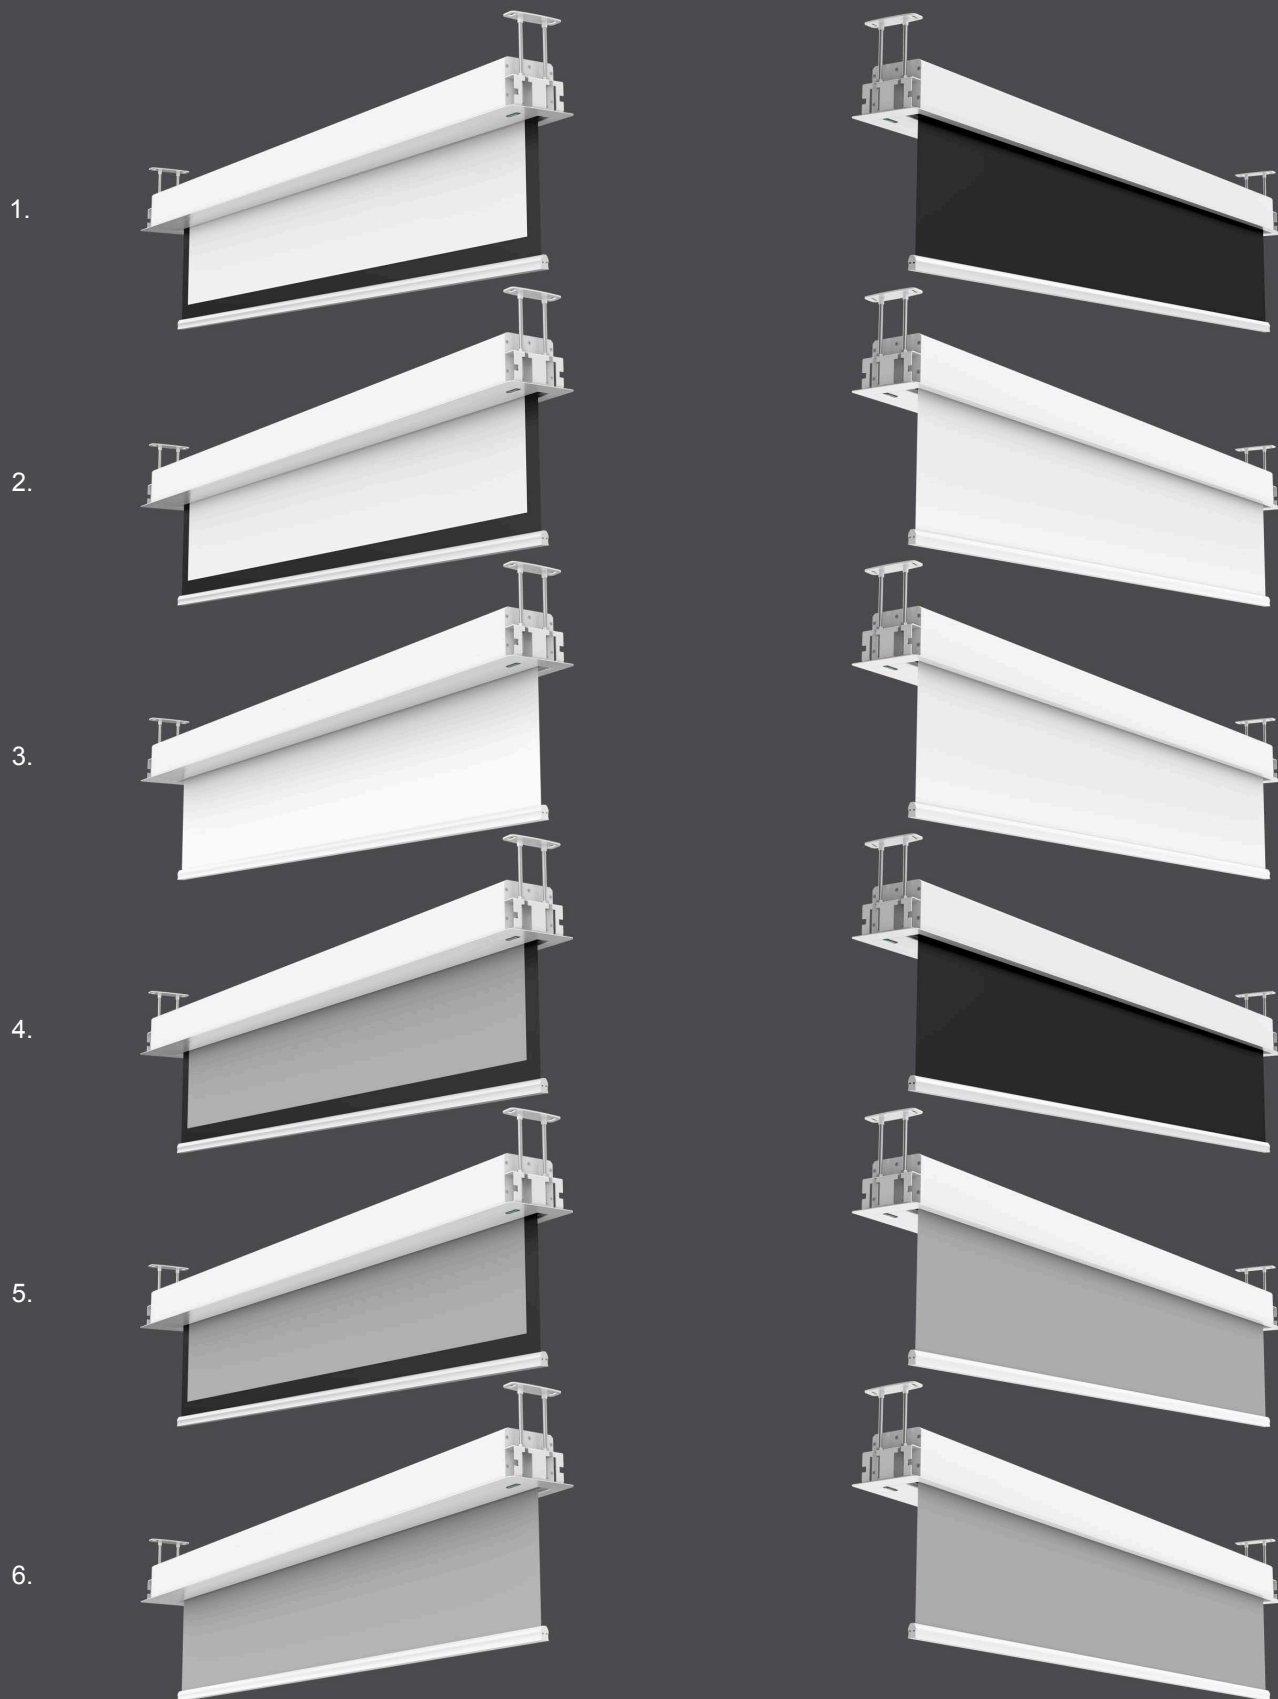

PODHLADOVÉ PLÁTNA CONNECT

SÉRIA CONNECT

FOTKY PODHLADOVÝCH PLÁTIEN SÉRIE CONNECT S RÔZNYMI
PLÁTNAMI S ČIERNYM OKRAJOM ALEBO BEZ