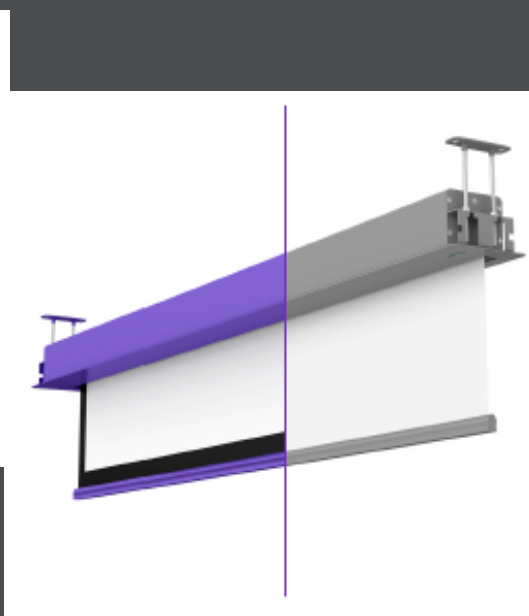

- super tenký AL profil kazety so systémom maskovania iba 11 cm
- systém uchytenia kazety s obrazovkou s plynulým nastavením vzdialenosti krytu z hlavného stropu uchytenia
- bezpečne navrhnutá kazeta s estetickým krytom masky, ktorá uzatvára inštalačný otvor
- tichý a rýchly tubulárny motor
- voliteľný výber spôsobu vysunutia plátna a otočenia maskovacieho krytu
- snímače roztrhnutia, prehriatia a prepätia
- plynulé nastavenie výšky spodného okraja plátna
- presná pamäť hornej a dolnej polohy plátna
- nástenné tlačidlo na ovládanie obrazovky súčasťou
- individuálne vyvážená spodná tyč zaťažujúca plátno
- káblový vývod na výber - na ľavej alebo pravej strane kazety
- 6 ročná záruka na motor a ovládanie, 2 ročná záruka na produkt
- dostupné zákazkové alebo štandardné formáty (napr. 1:1, 4:3, 16:9, 16:10, 21:9)
- zosilnený navijací hriadeľ so zväčšeným priemerom pre rovnejší povrch
- zhoda s CE certifikátmi a elektromagnetická kompatibilita
- projekčný povrch všíť alebo privarený v spodnom páse pre minimalizáciu zvlňenia
- projekčné plochy vyrobené z PVC bez obsahu kadmia s certifikátom spomaľujúcim horenie
- Plug-And-Play funkčné ihneď po pripojení k napájaniu
- možnosť personalizácie obrazovky, rôzne typy povrchov, gravírovanie na kazetu, tlač grafiky, predná a zadná projekcia a pod.
- rôzne typy čiernych okrajov, čierneho topu
- farebná úprava podľa RAL, polomatný, lesklý..
- Heavy Duty verzia pre zhoršené podmienky
- ultra tichý a rýchly motor SOMFY, možnosť napájania aj z akumulátora
- voliteľne zabudované rádiové ovládanie alebo IR ovládanie, 12V Trigger, rôzne typy ovládačov a riadenia