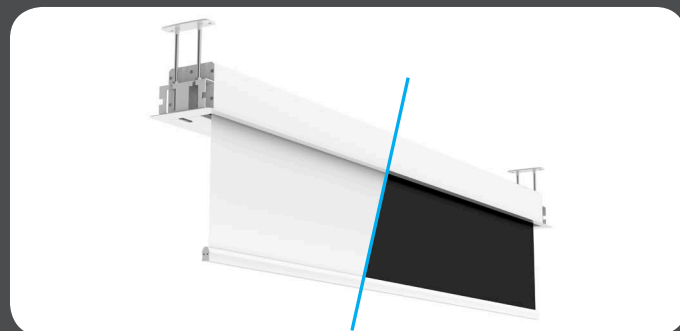

PODHLADOVÉ PLÁTNA CONNECT

Elektrické podhľadové projekčné
plátna vyrábané v EU
SÉRIA CONNECT

1. PLÁTNO V HORNEJ POLOHE
2. PLÁTNO VYSUNUTÉ Z PODHLĀDU

Rad exkluzívnych elektrických plátien CONNECT je určený pre najnáročnejších užívateľov, pre ktorých je najdôležitejším faktorom najvyššia kvalita projekcie. Tubus plátna je určený do minimalistických interiérov, kde je 11 cm vysoká kazeta ukrytá v stropе alebo zapustenom kryte. Štruktúra zapustenej kazety je integrovaná s estetickou spodnou lištou, ktorá uzatvára inštalčný otvor a umožňuje prístup k prvkom umiestneným vo vnútri krytu a nad konštrukciou. Úplné prispôsobenie veľkosti s presnosťou 1 cm znamená, že zákazník môže plne využiť dostupný priestor. Formát obrazu je voliteľný, rovnako ako typ použitého projekčného povrchu.