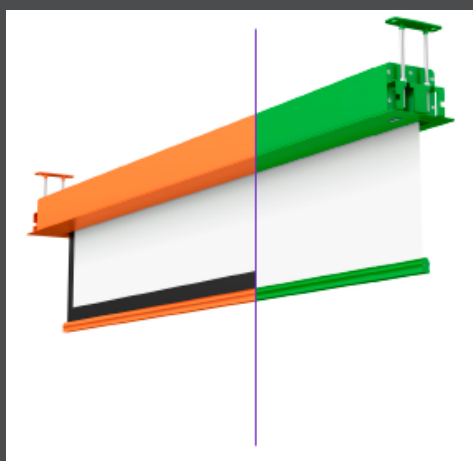

- super tenký AL profil kazety so systémom maskovania iba 11 cm
- systém uchytenia kazety s obrazovkou s plynulým nastavením vzdialenosti krytu z hlavného stropu uchytenia
- bezpečne navrhnutá kazeta s estetickým krytom masky, ktorá uzatvára inštalačný otvor
- tichý a rýchly tubulárny motor
- voliteľný výber spôsobu vysunutia plátna a otočenia maskovacieho krytu
- snímače roztrhnutia, prehriatia a prepätia
- plynulé nastavenie výšky spodného okraja plátna
- presná pamäť hornej a dolnej polohy plátna
- nástenné tlačidlo na ovládanie obrazovky súčasťou
- individuálne vyvážená spodná tyč zaťažujúca plátno
- káblový vývod na výber - na ľavej alebo pravej strane kazety
- 6 ročná záruka na motor a ovládanie, 2 ročná záruka na produkt
- dostupné zákazkové alebo štandardné formáty (napr. 1:1, 4:3, 16:9, 16:10, 21:9)
- zosilnený navijací hriadeľ so zväčšeným priemerom pre rovnejší povrch
- zhoda s CE certifikátmi a elektromagnetická kompatibilita
- projekčný povrch všíť alebo privarený v spodnom páse pre minimalizáciu zvlňenia
- projekčné plochy vyrobené z PVC bez obsahu kadmia s certifikátom spomaľujúcim horenie
- Plug-And-Play funkčné ihneď po pripojení k napájaniu
- možnosť personalizácie obrazovky, rôzne typy povrchov, gravírovanie na kazetu, tlač grafiky, predná a zadná projekcia a pod.
- rôzne typy čiernych okrajov, čierneho topu
- farebná úprava podľa RAL, polomatný, lesklý..
- Heavy Duty verzia pre zhoršené podmienky
- ultra tichý a rýchly motor SOMFY, možnosť napájania aj z akumulátora
- voliteľne zabudované rádiové ovládanie alebo IR ovládanie, 12V Trigger, rôzne typy ovládačov a riadenia