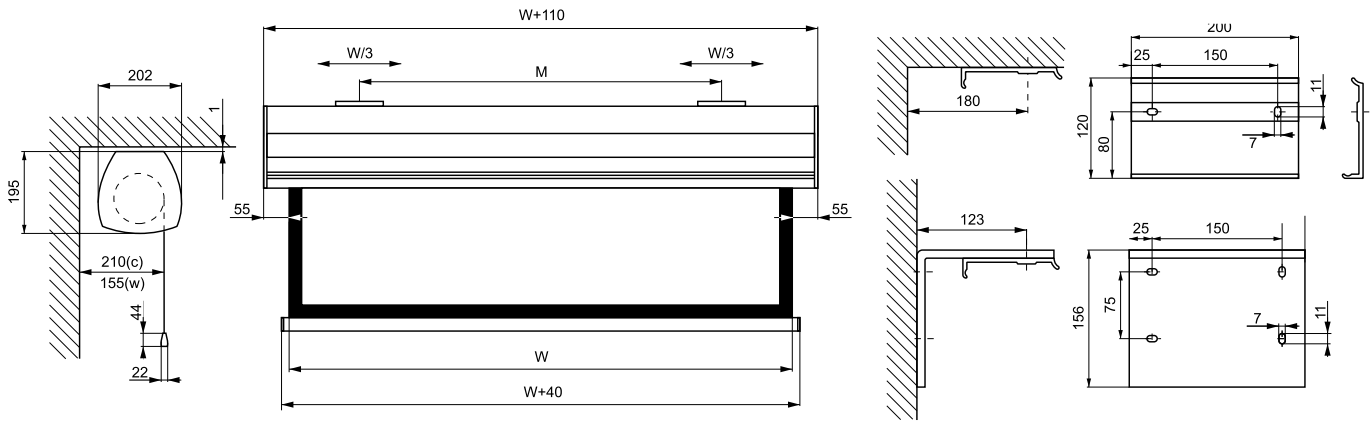

FEATURES:

- Fabrics width range: 450 - 600 cm
- 1:1, 4:3, 16:9 or 16:10 aspect ratios
- Dedicated fabrics:
 - Silver P. g=2,8 (3D Projection), Matt White P g=1,0, White Ice g=1,2
 - New Coral g=3,2 (Rear Projection)
- 120mm rolling tube diameter
- Wire steering with the wall switch included
- Motor cable lead out from left side of casing

Aspect ratio	Dimensions			Border		Image diagonal [inch]	Image diagonal BB, BT [inch]	Brackets distance M [cm]	Weight [kg]	Transport box [cm]
	Fabrics Width W [cm]	Viewable area w x h [cm]	Viewable area BB, BT w x h [cm]	BB type	BT type					
1:1	450	450 x 450	-	-	-	251	-	240 - 438	80,00	500 x 25 x 25
1:1	500	500 x 500	-	-	-	278	-	280 - 488	90,00	550 x 25 x 25
4:3	450	450 x 338	440 x 330	+	-	222	217	240 - 438	80,00	500 x 25 x 25
4:3	500	500 x 375	490 x 368	+	-	246	241	280 - 488	90,00	550 x 25 x 25
4:3	550	550 x 413	540 x 405	+	-	271	269	320 - 538	97,00	600 x 25 x 25
4:3	600	600 x 450	590 x 443	+	-	295	290	360 - 588	106,00	650 x 25 x 25
16:9	450	450 x 253	440 x 248	+	+	203	199	240 - 438	80,00	500 x 25 x 25
16:9	500	500 x 281	490 x 276	+	+	226	221	280 - 488	90,00	550 x 25 x 25
16:9	550	550 x 309	540 x 304	+	+	248	247	320 - 538	97,00	600 x 25 x 25
16:9	600	600 x 338	590 x 332	+	+	271	267	360 - 588	106,00	650 x 25 x 25
16:10	450	450 x 281	440 x 275	+	+	209	204	240 - 438	80,00	500 x 25 x 25
16:10	500	500 x 313	490 x 306	+	+	232	227	280 - 488	90,00	550 x 25 x 25
16:10	550	550 x 344	540 x 338	+	+	255	254	320 - 538	97,00	600 x 25 x 25
16:10	600	600 x 375	590 x 369	+	+	279	274	360 - 588	106,00	650 x 25 x 25